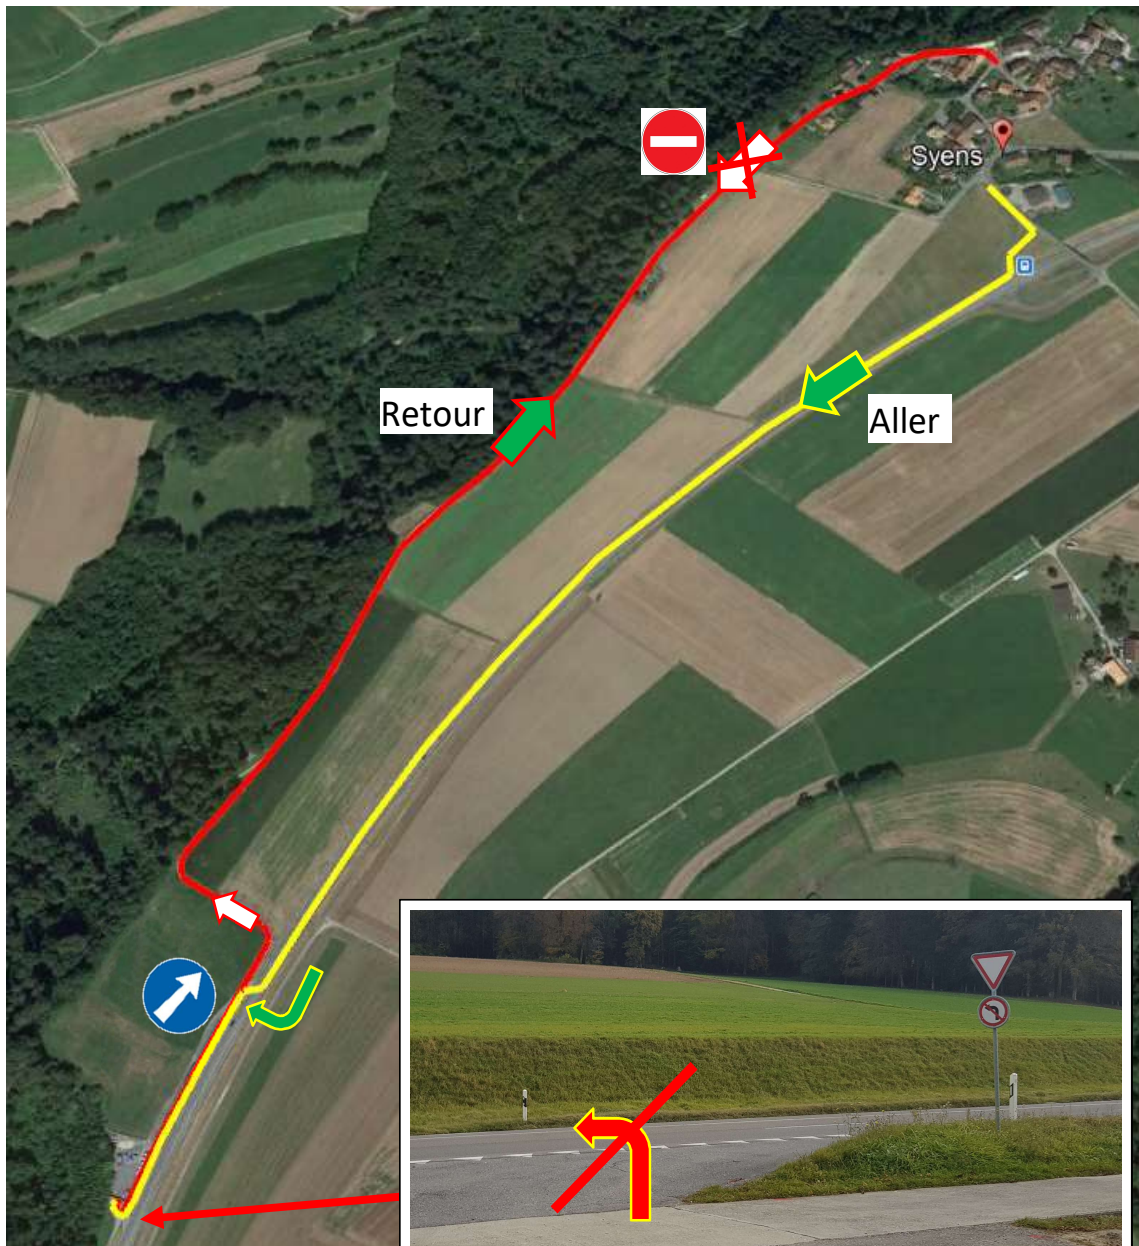

## Syens- Trajet déchetterie

**ATTENTION:**  
Interdiction de retourner à Syens par  
la route principale RC601

**ALLER:**

Par la route cantonale RC601, direction Lausanne

**Ne pas** se rendre à la déchetterie par le ch. des Combes, (cimetière) car les croisements sont difficiles.

**RETOUR:**

Par le chemin des Combes arrivant vers le cimetière.