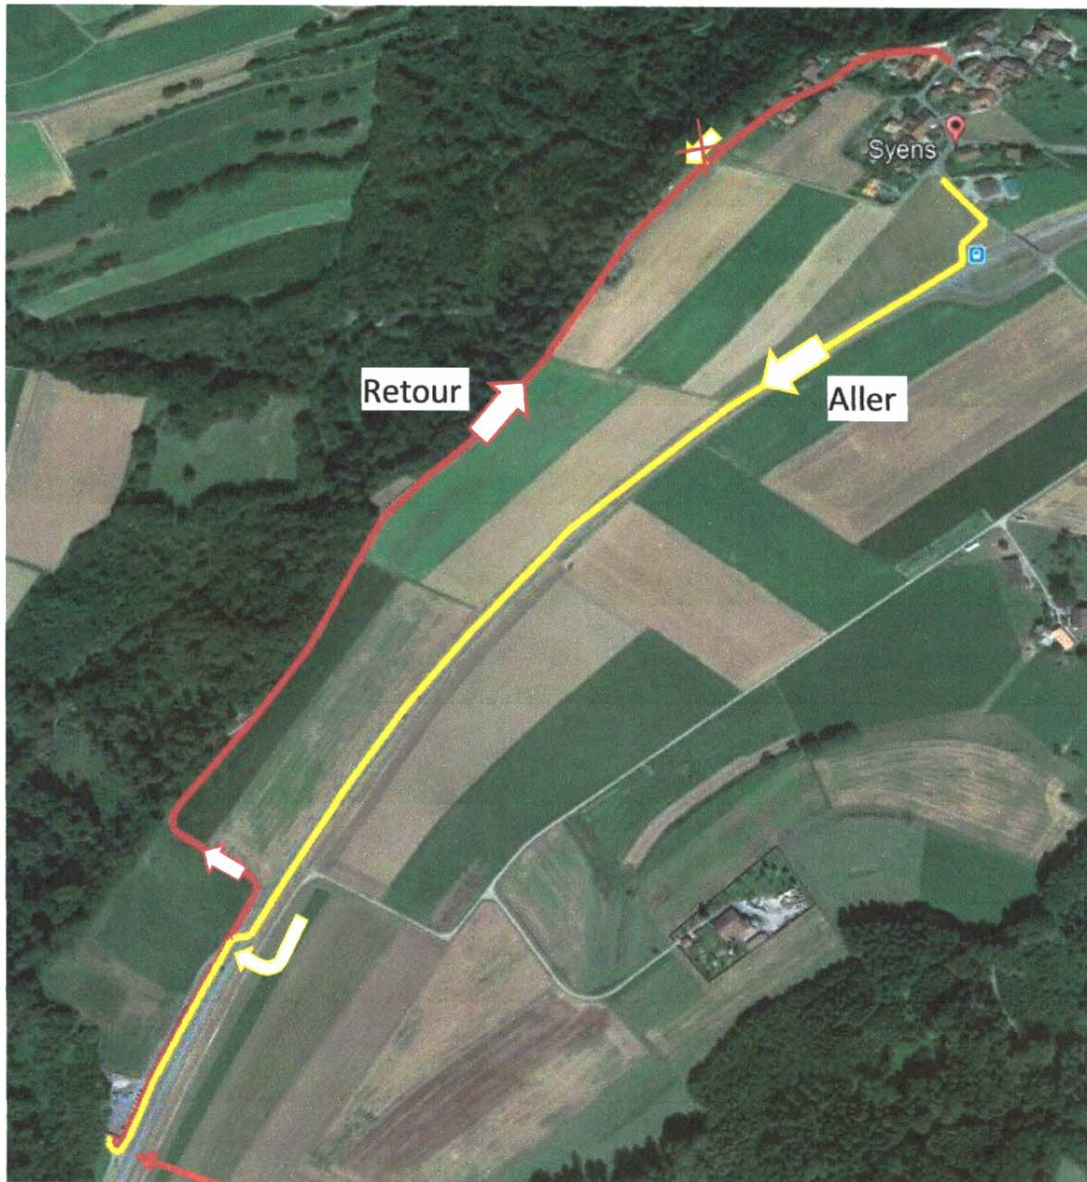

## Syens- aller à la déchetterie

**ATTENTION:** Interdiction de retourner à Syens par la route principale RC601

### **ALLER:**

Par la route cantonale RC601, direction Lausanne

Ne pas se rendre à la déchetterie par le ch. des Combes, (cimetière) car les croisements sont difficiles.

### **RETOUR:**

Par le chemin des Combes arrivant vers le cimetière.